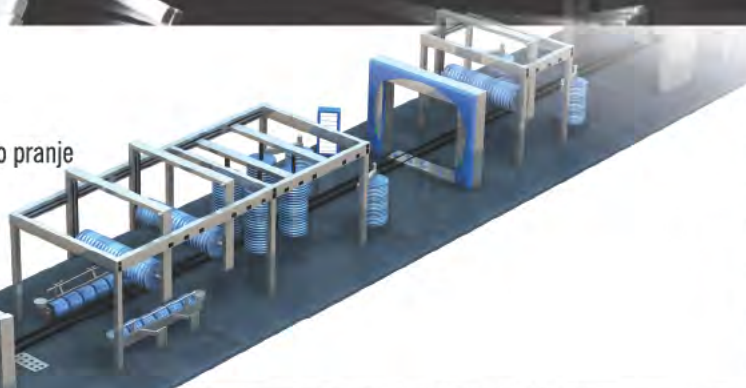

WashTec

Bazična konfiguracija **EasyWash** mašine omogućava svu funkcionalnost potrebnu za profesionalno pranje vozila.

WashTec

SoftCare² Pro je top model koji sadrži sve elemente koji savremeni sistem za pranje mora da poseduje. Pruža vrhunske rezultate pranja i sušenja.

MAŠINE ZA AUTOMATSKO PRANJE VOZILA / TUNELI

WashTec

SoftLine linija predstavlja modularni sistem za automatsko pranje vozila sa pokretnim konvejerom. Ovi sistemi su dostupni u predefinisanim varijantama na osnovu potrebne brzine pranja, ali ih je moguće i prilagoditi prema specifičnim zahtevima i potrebama kupca.

WashTec

Potpuno automatizovani sistem za reciklažu vode
Skoro 100% povraćaj vode
Veliki kapacitet filtera 4 m³/h
Kompaktne dimenzije uređaja pogoduju malim tehničkim sobama

SISTEMI ZA RECIKLAŽU VODE

TECON

SELF-SERVICE SISTEMI

Vrhunski sistemi za samoposluživanje, pranje vozila upotrebom aktivne pene i njihova nega upotrebom voska.

modularna tehnologija
mogućnost obluživanja do 10 boxova za pranje

USISIVAČI NA ŽETONE